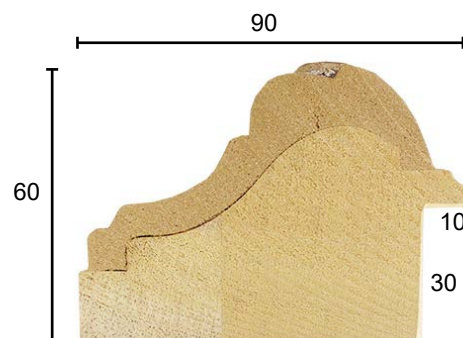

**PROFIL**

LONGUEUR CONDITIONNEMENT	REF.	COULEUR
Longueur: 3 M Conditionnement: 2	<b>G-1766/7106</b>	BAROQUE ESPAGNOL ARGENT PATINE BRUNE
	<b>G-1766/7136</b>	BAROQUE ESPAGNOL OR PATINE TERRE

G-1794/71031

G-1794/71032

SERIE	<b>G-1794/****</b>
LARGEUR	90 MM
HAUTEUR	60 MM
PROFONDEUR FEUILLURE	10 MM
HAUTEUR FEUILLURE	30 MM
PROFIL	ORNEMENT
BOIS	AYOUS
LONGUEUR	3 M
CONDITIONNEMENT	2

**PROFIL**

LONGUEUR CONDITIONNEMENT	REF.	COULEUR
Longueur: 3 M Conditionnement: 2	<b>G-1794/71031</b>	BAROQUE RENVERSE OR FOND NOIR/ ROUGE
	<b>G-1794/71032</b>	BAROQUE RENVERSE BLANC RELIEF OCRE

G-1828/70080

G-1828/7106

G-1828/7136

G-1828/72146

<b>SERIE</b>	<b>G-1828/****</b>
<b>LARGEUR</b>	107 MM
<b>HAUTEUR</b>	75 MM
<b>PROFONDEUR FEUILLURE</b>	10 MM
<b>HAUTEUR FEUILLURE</b>	18 MM
<b>PROFIL</b>	ORNEMENT
<b>BOIS</b>	AYOUS
<b>LONGUEUR</b>	3 M
<b>CONDITIONNEMENT</b>	1