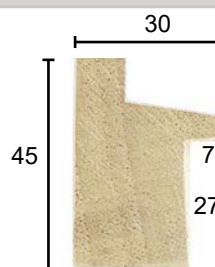

G-0019/7151

G-0019/7152

SERIE	G-0019/****
LARGEUR	130 MM
HAUTEUR	70 MM
PROFONDEUR FEUILLURE	10 MM
HAUTEUR FEUILLURE	14 MM
PROFIL	CREUX
BOIS	AYOUS
LONGUEUR	3 M
CONDITIONNEMENT	2

**PROFIL**

LONGUEUR CONDITIONNEMENT	REF.	COULEUR
Longueur: 3 M Conditionnement: 2	<b>G-0019/7151</b>	DOUCINE OR BROSE VIF
	<b>G-0019/7152</b>	DOUCINE ARGENT BROSE VIF

G-0048/52115

G-0048/7025

G-0048/7026

SERIE	G-0048/****
LARGEUR	60 MM
HAUTEUR	26 MM
PROFONDEUR FEILLURE	7 MM
HAUTEUR FEILLURE	10 MM
PROFIL	CREUX
BOIS	AYOUS
LONGUEUR	3 M
CONDITIONNEMENT	2

PROFIL

LONGUEUR CONDITIONNEMENT	REF.	COULEUR
Longueur: 3 M Conditionnement: 2	<b>G-0048/52115</b>	DOUCINE ARGENT FILET CHAMPAGNE
	<b>G-0048/7025</b>	DOUCINE IVOIRE FILET ARGENT
	<b>G-0048/7026</b>	DOUCINE NOIR FILET ARGENT

G-0089/5979

G-0089/5982

G-0089/5999

G-0089/7024

G-0089/7025

G-0089/7026

G-0089/7028

SERIE	G-0089/****
LARGEUR	30 MM
HAUTEUR	45 MM
PROFONDEUR FEUILLURE	7 MM
HAUTEUR FEUILLURE	27 MM
PROFIL	PLAT INCLINEE
BOIS	AYOUS
LONGUEUR	3 M
CONDITIONNEMENT	4

PROFIL

LONGUEUR CONDITIONNEMENT	REF.	COULEUR
Longueur: 3 M Conditionnement: 4	<b>G-0089/5979</b>	ESCALIER ARGENT BRILLANT FROTTE NOIR
	<b>G-0089/5982</b>	ESCALIER ARGENT BRILLANT FROTTE BLEU
	<b>G-0089/5999</b>	ESCALIER ARGENT BRILLANT FROTTE ORANGE
	<b>G-0089/7024</b>	ESCALIER IVOIRE FROTTE - FILET OR
	<b>G-0089/7025</b>	ESCALIER IVOIRE FROTTE - FILET ARGENT
	<b>G-0089/7026</b>	ESCALIER NOIR - FILET ARGENT
	<b>G-0089/7028</b>	ESCALIER NOIR - FILET OR