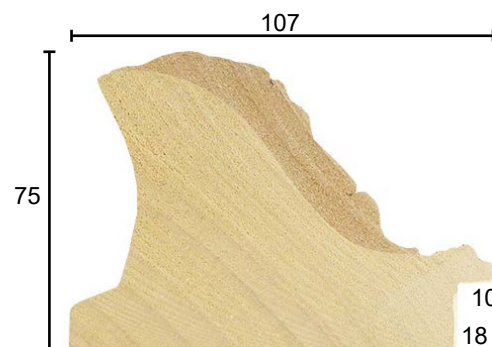

G-1794/71032

SERIE	<b>G-1794/****</b>
LARGEUR	90 MM
HAUTEUR	60 MM
PROFONDEUR FEUILLURE	10 MM
HAUTEUR FEUILLURE	30 MM
PROFIL	ORNEMENT
BOIS	AYOUS
LONGUEUR	3 M
CONDITIONNEMENT	2

**PROFIL**

LONGUEUR CONDITIONNEMENT	REF.	COULEUR
Longueur: 3 M Conditionnement: 2	<b>G-1794/71031</b>	BAROQUE RENVERSE OR FOND NOIR/ ROUGE
	<b>G-1794/71032</b>	BAROQUE RENVERSE BLANC RELIEF OCRE

G-1828/70080

G-1828/7106

G-1828/7136

G-1828/72146

<b>SERIE</b>	<b>G-1828/****</b>
<b>LARGEUR</b>	107 MM
<b>HAUTEUR</b>	75 MM
<b>PROFONDEUR FEUILLURE</b>	10 MM
<b>HAUTEUR FEUILLURE</b>	18 MM
<b>PROFIL</b>	ORNEMENT
<b>BOIS</b>	AYOUS
<b>LONGUEUR</b>	3 M
<b>CONDITIONNEMENT</b>	1

**PROFIL**

LONGUEUR CONDITIONNEMENT	REF.	COULEUR
Longueur: 3 M Conditionnement: 2	<b>G-1828/70080</b>	BAROQUE ESPAGNOL BLANC VIEUX
	<b>G-1828/7106</b>	BAROQUE ESPAGNOL ARGENT PATINE BRUNE
	<b>G-1828/7136</b>	BAROQUE ESPAGNOL OR PATINE TERRE
	<b>G-1828/72146</b>	BAROQUE ESPAGNOL BLANC VIEUX REFLET ROUX