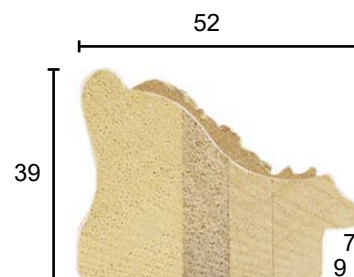

G-0101/7151

G-0101/7152

SERIE	<b>G-0101/****</b>
LARGEUR	105 MM
HAUTEUR	55 MM
PROFONDEUR FEUILLURE	9 MM
HAUTEUR FEUILLURE	13 MM
PROFIL	CREUX
BOIS	AYOUS
LONGUEUR	3 M
CONDITIONNEMENT	2

**PROFIL**

LONGUEUR CONDITIONNEMENT	REF.	COULEUR
Longueur: 3 M Conditionnement: 2	<b>G-0101/7151</b>	DOUCINE OR BROSE VIF
	<b>G-0101/7152</b>	DOUCINE ARGENT BROSE VIF

G-0757/7106

G-0757/7106

SERIE	G-0757/****
LARGEUR	52 MM
HAUTEUR	39 MM
PROFONDEUR FEUILLURE	7 MM
HAUTEUR FEUILLURE	9 MM
PROFIL	ORNEMENT
BOIS	AYOUS
LONGUEUR	3 M
CONDITIONNEMENT	4

**PROFIL**

LONGUEUR CONDITIONNEMENT	REF.	COULEUR
Longueur: 3 M Conditionnement: 2	<b>G-0757/7106</b>	LOUIS XV ARGENT PATINE GRISE
	<b>G-0757/7136</b>	LOUIS XV OR PATINE TERRE

G-0783/71057

G-0783/71058

SERIE	G-0783/****
LARGEUR	105 MM
HAUTEUR	73 MM
PROFONDEUR FEUILLURE	10 MM
HAUTEUR FEUILLURE	17 MM
PROFIL	CREUX
BOIS	AYOUS
LONGUEUR	3 M
CONDITIONNEMENT	1

PROFIL

LONGUEUR CONDITIONNEMENT	REF.	COULEUR
Longueur: 3 M Conditionnement: 2	<b>G-0783/71057</b>	DOUCINE ARGENT TRANSPARENCE OR
	<b>G-0783/71058</b>	DOUCINE OR TRANSPARENCE