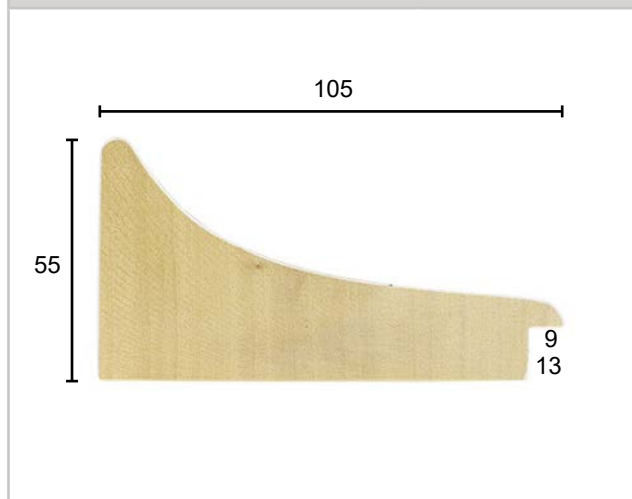

PROFIL

LONGUEUR CONDITIONNEMENT	REF.	COULEUR
Longueur: 3 M Conditionnement: 4	<b>G-0089/5979</b>	ESCALIER ARGENT BRILLANT FROTTE NOIR
	<b>G-0089/5982</b>	ESCALIER ARGENT BRILLANT FROTTE BLEU
	<b>G-0089/5999</b>	ESCALIER ARGENT BRILLANT FROTTE ORANGE
	<b>G-0089/7024</b>	ESCALIER IVOIRE FROTTE - FILET OR
	<b>G-0089/7025</b>	ESCALIER IVOIRE FROTTE - FILET ARGENT
	<b>G-0089/7026</b>	ESCALIER NOIR - FILET ARGENT
	<b>G-0089/7028</b>	ESCALIER NOIR - FILET OR

G-0101/7151

G-0101/7152

SERIE	<b>G-0101/****</b>
LARGEUR	105 MM
HAUTEUR	55 MM
PROFONDEUR FEUILLURE	9 MM
HAUTEUR FEUILLURE	13 MM
PROFIL	CREUX
BOIS	AYOUS
LONGUEUR	3 M
CONDITIONNEMENT	2

**PROFIL**

LONGUEUR CONDITIONNEMENT	REF.	COULEUR
Longueur: 3 M Conditionnement: 2	<b>G-0101/7151</b>	DOUCINE OR BROSE VIF
	<b>G-0101/7152</b>	DOUCINE ARGENT BROSE VIF

G-0757/7106

G-0757/7106

SERIE	G-0757/****
LARGEUR	52 MM
HAUTEUR	39 MM
PROFONDEUR FEUILLURE	7 MM
HAUTEUR FEUILLURE	9 MM
PROFIL	ORNEMENT
BOIS	AYOUS
LONGUEUR	3 M
CONDITIONNEMENT	4

**PROFIL**

LONGUEUR CONDITIONNEMENT	REF.	COULEUR
Longueur: 3 M Conditionnement: 2	<b>G-0757/7106</b>	LOUIS XV ARGENT PATINE GRISE
	<b>G-0757/7136</b>	LOUIS XV OR PATINE TERRE

G-0783/71057

G-0783/71058

SERIE	G-0783/****
LARGEUR	105 MM
HAUTEUR	73 MM
PROFONDEUR FEUILLURE	10 MM
HAUTEUR FEUILLURE	17 MM
PROFIL	CREUX
BOIS	AYOUS
LONGUEUR	3 M
CONDITIONNEMENT	1

PROFIL

LONGUEUR CONDITIONNEMENT	REF.	COULEUR
Longueur: 3 M Conditionnement: 2	<b>G-0783/71057</b>	DOUCINE ARGENT TRANSPARENCE OR
	<b>G-0783/71058</b>	DOUCINE OR TRANSPARENCE