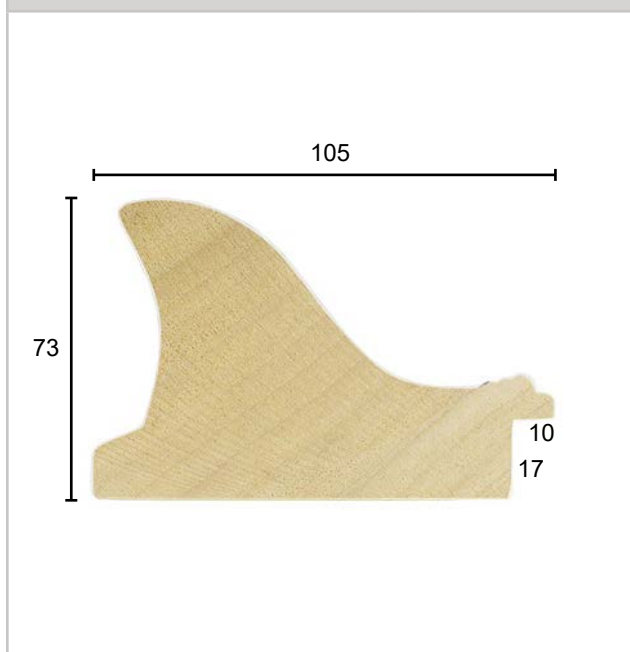

G-0101/7151

G-0101/7152

SERIE	<b>G-0101/****</b>
LARGEUR	105 MM
HAUTEUR	55 MM
PROFONDEUR FEUILLURE	9 MM
HAUTEUR FEUILLURE	13 MM
PROFIL	CREUX
BOIS	AYOUS
LONGUEUR	3 M
CONDITIONNEMENT	2

**PROFIL**

LONGUEUR CONDITIONNEMENT	REF.	COULEUR
Longueur: 3 M Conditionnement: 2	<b>G-0101/7151</b>	DOUCINE OR BROSE VIF
	<b>G-0101/7152</b>	DOUCINE ARGENT BROSE VIF

G-0757/7106

G-0757/7106

SERIE	G-0757/****
LARGEUR	52 MM
HAUTEUR	39 MM
PROFONDEUR FEUILLURE	7 MM
HAUTEUR FEUILLURE	9 MM
PROFIL	ORNEMENT
BOIS	AYOUS
LONGUEUR	3 M
CONDITIONNEMENT	4

**PROFIL**

LONGUEUR CONDITIONNEMENT	REF.	COULEUR
Longueur: 3 M Conditionnement: 2	<b>G-0757/7106</b>	LOUIS XV ARGENT PATINE GRISE
	<b>G-0757/7136</b>	LOUIS XV OR PATINE TERRE

G-0783/71057

G-0783/71058

SERIE	G-0783/****
LARGEUR	105 MM
HAUTEUR	73 MM
PROFONDEUR FEUILLURE	10 MM
HAUTEUR FEUILLURE	17 MM
PROFIL	CREUX
BOIS	AYOUS
LONGUEUR	3 M
CONDITIONNEMENT	1

PROFIL

LONGUEUR CONDITIONNEMENT	REF.	COULEUR
Longueur: 3 M Conditionnement: 2	<b>G-0783/71057</b>	DOUCINE ARGENT TRANSPARENCE OR
	<b>G-0783/71058</b>	DOUCINE OR TRANSPARENCE

G-1108/7106

G-1108/7136

SERIE	G-1108/****
LARGEUR	63 MM
HAUTEUR	35 MM
PROFONDEUR FEUILLURE	20 MM
HAUTEUR FEUILLURE	7 MM
PROFIL	ORNEMENT
BOIS	AYOUS
LONGUEUR	3 M
CONDITIONNEMENT	2

**PROFIL**

LONGUEUR CONDITIONNEMENT	REF.	COULEUR
Longueur: 3 M Conditionnement: 2	<b>G-1108/7106</b>	BAROQUE RENVERSE ARGENT
	<b>G-1108/7136</b>	BAROQUE RENVERSE OR PATINE CLAIR