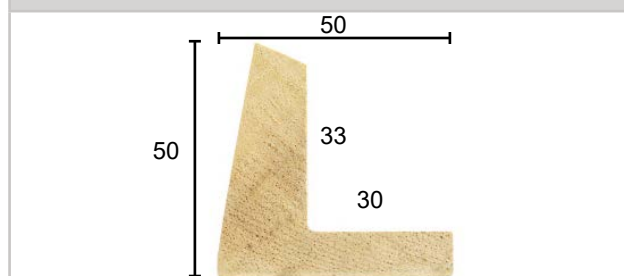

PROFIL

LONGUEUR CONDITIONNEMENT	REF.	COULEUR
Longueur: 3 M Conditionnement: 4	G-1139/6376	CAISSE PIRAMIDE BLANC ROUGE
	G-1139/6377	CAISSE PIRAMIDE BLANC VERT
	G-1139/6378	CAISSE PIRAMIDE BLANC BLEU
	G-1139/6379	CAISSE PIRAMIDE BLANC NOIR
	G-1139/6380	CAISSE PIRAMIDE BLANC BRUN FONCE
	G-1139/6381	CAISSE PIRAMIDE BRUN CLAIR