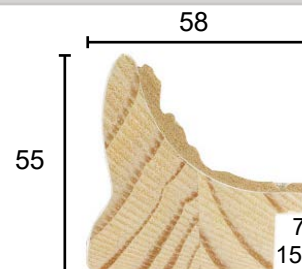

G-0003/7006

G-0003/7017

G-0003/7106

G-0003/7136

SERIE	G-0003/****
LARGEUR	58 MM
HAUTEUR	55 MM
PROFONDEUR FEUILLURE	7 MM
HAUTEUR FEUILLURE	15 MM
PROFIL	ORNEMENT
BOIS	AYOUS
LONGUEUR	3 M
CONDITIONNEMENT	2

PROFIL

LONGUEUR CONDITIONNEMENT	REF.	COULEUR
Longueur: 3 M Conditionnement: 2	<b>G-0003/7006</b>	LOUIS XIV OR BRILLANT
	<b>G-0003/7017</b>	LOUIS XIV ARGENT BRILLANT
	<b>G-0003/7106</b>	LOUIS XIV ARGENT PATINE BRUN
	<b>G-0003/7136</b>	LOUIS XIV OR PATINE TERRE

G-0019/7151

G-0019/7152

SERIE	G-0019/****
LARGEUR	130 MM
HAUTEUR	70 MM
PROFONDEUR FEUILLURE	10 MM
HAUTEUR FEUILLURE	14 MM
PROFIL	CREUX
BOIS	AYOUS
LONGUEUR	3 M
CONDITIONNEMENT	2

**PROFIL**

LONGUEUR CONDITIONNEMENT	REF.	COULEUR
Longueur: 3 M Conditionnement: 2	<b>G-0019/7151</b>	DOUCINE OR BROSE VIF
	<b>G-0019/7152</b>	DOUCINE ARGENT BROSE VIF

G-0048/52115

G-0048/7025

G-0048/7026

SERIE	G-0048/****
LARGEUR	60 MM
HAUTEUR	26 MM
PROFONDEUR FEILLURE	7 MM
HAUTEUR FEILLURE	10 MM
PROFIL	CREUX
BOIS	AYOUS
LONGUEUR	3 M
CONDITIONNEMENT	2

PROFIL

LONGUEUR CONDITIONNEMENT	REF.	COULEUR
Longueur: 3 M Conditionnement: 2	<b>G-0048/52115</b>	DOUCINE ARGENT FILET CHAMPAGNE
	<b>G-0048/7025</b>	DOUCINE IVOIRE FILET ARGENT
	<b>G-0048/7026</b>	DOUCINE NOIR FILET ARGENT