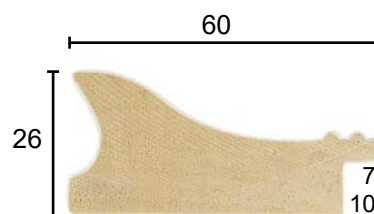

LONGUEUR CONDITIONNEMENT	REF.	COULEUR
Longueur: 3 M Conditionnement: 2	<b>G-0003/7006</b>	LOUIS XIV OR BRILLANT
	<b>G-0003/7017</b>	LOUIS XIV ARGENT BRILLANT
	<b>G-0003/7106</b>	LOUIS XIV ARGENT PATINE BRUN
	<b>G-0003/7136</b>	LOUIS XIV OR PATINE TERRE

G-0019/7151

G-0019/7152

SERIE	G-0019/****
LARGEUR	130 MM
HAUTEUR	70 MM
PROFONDEUR FEUILLURE	10 MM
HAUTEUR FEUILLURE	14 MM
PROFIL	CREUX
BOIS	AYOUS
LONGUEUR	3 M
CONDITIONNEMENT	2

**PROFIL**

LONGUEUR CONDITIONNEMENT	REF.	COULEUR
Longueur: 3 M Conditionnement: 2	<b>G-0019/7151</b>	DOUCINE OR BROSE VIF
	<b>G-0019/7152</b>	DOUCINE ARGENT BROSE VIF

G-0048/52115

G-0048/7025

G-0048/7026

SERIE	G-0048/****
LARGEUR	60 MM
HAUTEUR	26 MM
PROFONDEUR FEILLURE	7 MM
HAUTEUR FEILLURE	10 MM
PROFIL	CREUX
BOIS	AYOUS
LONGUEUR	3 M
CONDITIONNEMENT	2

PROFIL

LONGUEUR CONDITIONNEMENT	REF.	COULEUR
Longueur: 3 M Conditionnement: 2	<b>G-0048/52115</b>	DOUCINE ARGENT FILET CHAMPAGNE
	<b>G-0048/7025</b>	DOUCINE IVOIRE FILET ARGENT
	<b>G-0048/7026</b>	DOUCINE NOIR FILET ARGENT

G-0089/5979

G-0089/5982

G-0089/5999

G-0089/7024

G-0089/7025

G-0089/7026

G-0089/7028

SERIE	G-0089/****
LARGEUR	30 MM
HAUTEUR	45 MM
PROFONDEUR FEUILLURE	7 MM
HAUTEUR FEUILLURE	27 MM
PROFIL	PLAT INCLINEE
BOIS	AYOUS
LONGUEUR	3 M
CONDITIONNEMENT	4