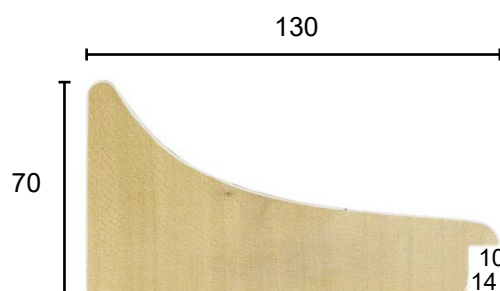

LONGUEUR CONDITIONNEMENT	REF.	COULEUR
Longueur: 3 M Conditionnement: 2	<b>G-0003/7006</b>	LOUIS XIV OR BRILLANT
	<b>G-0003/7017</b>	LOUIS XIV ARGENT BRILLANT
	<b>G-0003/7106</b>	LOUIS XIV ARGENT PATINE BRUN
	<b>G-0003/7136</b>	LOUIS XIV OR PATINE TERRE

G-0019/7151

G-0019/7152

SERIE	G-0019/****
LARGEUR	130 MM
HAUTEUR	70 MM
PROFONDEUR FEUILLURE	10 MM
HAUTEUR FEUILLURE	14 MM
PROFIL	CREUX
BOIS	AYOUS
LONGUEUR	3 M
CONDITIONNEMENT	2

**PROFIL**

LONGUEUR CONDITIONNEMENT	REF.	COULEUR
Longueur: 3 M Conditionnement: 2	<b>G-0019/7151</b>	DOUCINE OR BROSE VIF
	<b>G-0019/7152</b>	DOUCINE ARGENT BROSE VIF

G-0048/52115

G-0048/7025

G-0048/7026

SERIE	G-0048/****
LARGEUR	60 MM
HAUTEUR	26 MM
PROFONDEUR FEILLURE	7 MM
HAUTEUR FEILLURE	10 MM
PROFIL	CREUX
BOIS	AYOUS
LONGUEUR	3 M
CONDITIONNEMENT	2

PROFIL

LONGUEUR CONDITIONNEMENT	REF.	COULEUR
Longueur: 3 M Conditionnement: 2	<b>G-0048/52115</b>	DOUCINE ARGENT FILET CHAMPAGNE
	<b>G-0048/7025</b>	DOUCINE IVOIRE FILET ARGENT
	<b>G-0048/7026</b>	DOUCINE NOIR FILET ARGENT

G-0089/5979

G-0089/5982

G-0089/5999

G-0089/7024

G-0089/7025

G-0089/7026

G-0089/7028

SERIE	G-0089/****
LARGEUR	30 MM
HAUTEUR	45 MM
PROFONDEUR FEUILLURE	7 MM
HAUTEUR FEUILLURE	27 MM
PROFIL	PLAT INCLINEE
BOIS	AYOUS
LONGUEUR	3 M
CONDITIONNEMENT	4