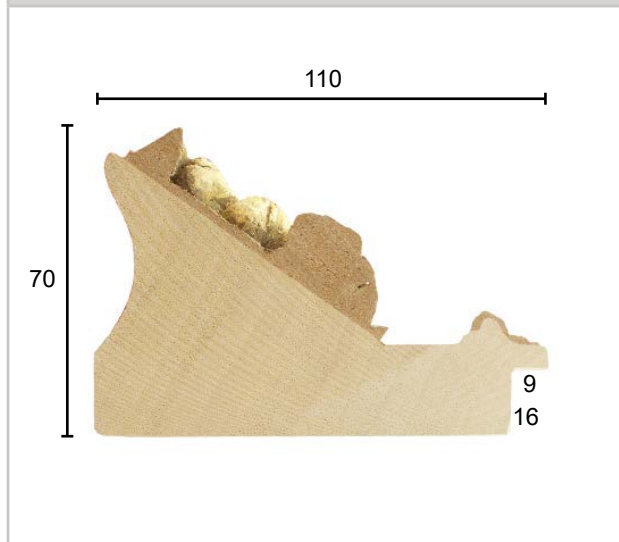

PROFIL

LONGUEUR CONDITIONNEMENT	REF.	COULEUR
Longueur: 3 M Conditionnement: 2	G-1766/7106	BAROQUE ESPAGNOL ARGENT PATINE BRUNE
	G-1766/7136	BAROQUE ESPAGNOL OR PATINE TERRE